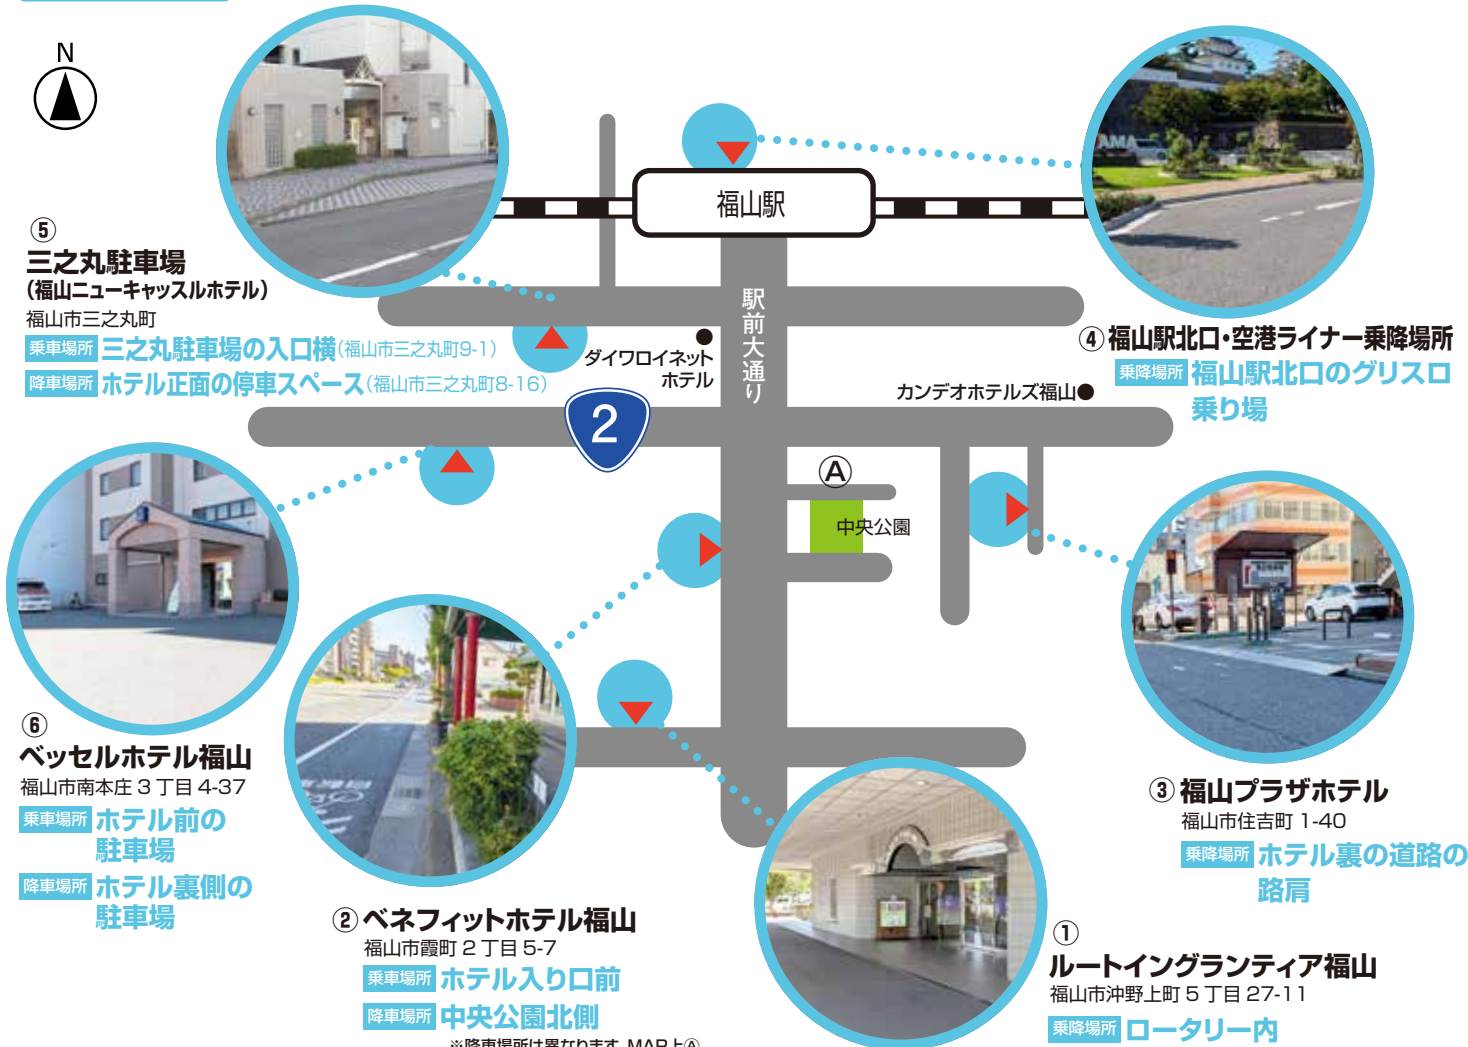

最新の時刻表はWEBをご確認ください

福山駅発 → 広島空港着

便名	福駅発	広空着	主な接続便
A-1	5:55	6:55	ANA672(羽田),JAL252(羽田)
B-1	6:25	7:25	ANA1271(札幌),JAL254(羽田),ANA674(羽田),7C1612(ソウル)
C-1	8:25	9:25	IJ622(成田),IBX040/ANA3140(仙台),CI113/JL5119/KL4977(台北)
D-1	8:45	9:45	ANA676(羽田)
E-1	9:15	10:15	JAL3403(札幌)
F-1	10:00	11:00	ANA1861(沖縄),JAL256(羽田),VJ953(ハノイ),ANA678(羽田),MU294/JL5645(上海)
G-1	11:15	12:15	CA154/NH5753(大連・北京),UO823/CX5823(香港),JAL258(羽田),RF385(清州)
H-1	14:00	15:00	IJ626(成田),7C1614(ソウル)
I-1	14:25	15:25	ANA680(羽田),JAL262(羽田),IBX042/ANA3142(仙台),ANA682(羽田)
J-1	16:20	17:20	JAL264(羽田)
K-1	17:25	18:25	ANA684(羽田),IBX044/ANA3144(仙台)
L-1	19:00	20:00	JAL266(羽田),ANA686(羽田)

広島空港発 → 福山駅着

便名	広空発	福駅着	主な接続便
A-2	9:30	10:30	JAL253(羽田),ANA671(羽田),IJ621(成田)
B-2	10:05	11:05	7C1611(ソウル),ANA673(羽田),IBX039/ANA3139(仙台)
C-2	10:45	11:45	JAL255(羽田),CI112/JL5110/KL4976(台北)
D-2	11:20	12:20	ANA675(羽田)
E-2	12:00	13:00	JAL257(羽田)
F-2	13:00	14:00	ANA677(羽田),VJ952(ハノイ),MU293/JL5644(上海)
G-2	14:15	15:15	JAL259(羽田),CA153/NH5752(大連・北京),UO822/CX5822(香港)
H-2	15:35	16:35	RF386(清州),IJ625(成田),ANA679(羽田)
I-2	17:40	18:40	7C1613(ソウル),JAL263(羽田),IBX041/ANA3141(仙台),ANA681(羽田),JAL3406(札幌)
J-2	19:00	20:00	ANA1862(沖縄),IBX043/ANA3143(仙台)
K-2	20:10	21:10	JAL265(羽田),ANA683(羽田)
L-2	21:25	22:25	ANA1272(札幌),ANA685(羽田),JAL267(羽田)

*2025年11月1日現在の時刻表

乗車場所 福山駅と、福山駅周辺のホテル近く5箇所 合計6箇所から乗降できます

【ご利用上の注意】■運行について:天災や交通渋滞などの影響により、車両の到着が遅れる場合がございます。万一、フライトに乗り遅れた場合など、二次的に発生した損害への補償はいたしかねますので、あらかじめご了承ください。■ご予約の変更・キャンセル:ご予約の変更・キャンセルをご希望の場合は、お早めにご連絡ください。なお、出発時刻の3時間以内になってからのキャンセルにつきましては、ご利用料金の50%にあたる所定のキャンセル料が発生いたしますので、あらかじめご了承ください。(キャンセル受付:24時間対応)■返金対象外となるケース:お客様ご自身の都合(体調不良、予約間違い等)、航空会社の都合(遅延、欠航、オーバーブッキング振替協力(フレックストラベラー制度)等)、または天災等による旅行中止など、弊社に起因しない理由によるキャンセルの場合、返金は対象外となります。※往復予約をまとめてキャンセルされる場合も、片道ずつの手続きが必要です。